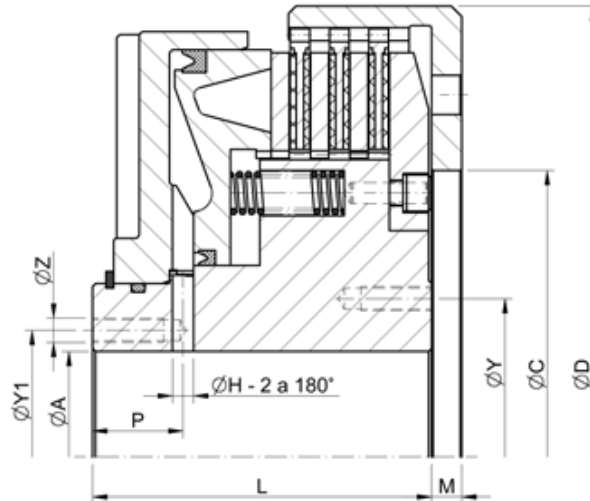

Series 5.35

PNEUMATICALLY ACTUATED MULTI DISC CLUTCHES

EMBRAGUES NEUMÁTICOS MULTIDISCO

SIZE		16	32	64	90	12	18	36	55	75	76	77	81
Torque	Nm	4200	9000	14000	20400	28600	38400	61600	90200	138000	61600	90200	138000
Pressure	bar	5,5											
Max speed	min ⁻¹	3.500	3.500	2.800	2.100	2.000	1.900	1.900	1.900	1.500	1.400	1.000	1.000
Weight	Kg	10	12	20	25	32	50	56	72	85	120	300	340
J. int.	Kg m ²	0,019	0,027	0,112	0,140	0,3	0,47	0,5	0,9	1,3	1,8	7	7,5
ext.		0,01	0,012	0,03	0,06	0,15	0,19	0,21	0,25	1,3	1,8	3	4
New vol	dm ³	0,06	0,08	0,12	0,20	0,35	0,70	0,70	1,30	1,40	1,40	2,30	2,50
Max. wear Volum.		0,13	0,20	0,35	0,48	0,85	1,40	1,70	2,40	2,60	3	4	4,50
Ø A	Min.	20	25	30	30	30	50	50	70	70	70	50	100
	Max.	50	50	70	70	90	100	100	130	130	130	150	150
Ø C	Min.	50	50	85	85	100	90	120	180	180	180	200	200
	Max.	110	110	160	160	230	260	260	340	340	340	480	480
Ø D		165	165	225	225	295	345	345	444	444	444	600	600
Ø H		8	8	10	10	10	10	12	14	14	14	14	14
L		80	87	100	110	115	130	140	145	160	167	200	225
M		10	10	10	10	10	15	15	20	20	20	20	2
P		22	22	25	25	30	35	35	40	40	40	60	60
Ø Y ₁		-	-	-	-	110	120	120	146	152	152	186	186
Ø Y		60	60	80	80	110	120	120	180	180	180	210	210
Ø Z	2x180°	M6	M6	M6	M6	M12	M12	M12	M12	M12	M12	M12	M16